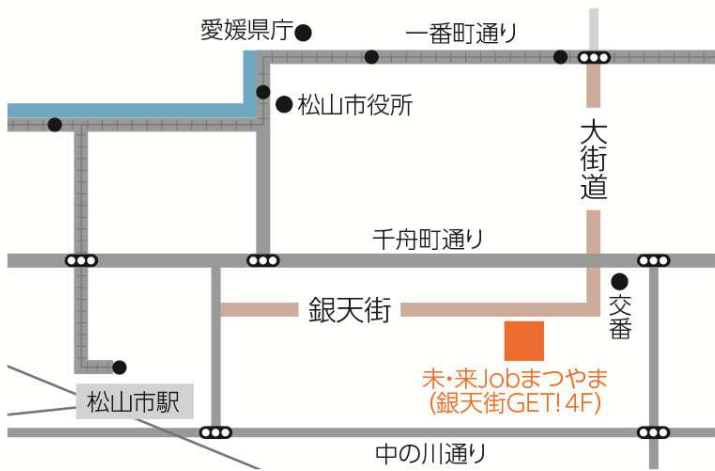

女性創業応援セミナー お申込手続・会場のご案内

下記WEBサイトの申込みフォームよりお申込ください

<https://krs.bz/jfc_seminar/m/2909jyoseiouenseminar>

QRコードはこちら

※お申込にあたりご不明な点がございましたら、主催者までお問い合わせください。
お問い合わせ先：日本政策金融公庫 四国創業支援センター 担当：佐藤、田村
電話：087-851-0278

会場のご案内

会場：未・来（ミラクル）Jobまつやま

住所：松山市湊町3丁目4-6

松山銀天街GET! 4F

電話：089-948-8035

URL：<http://www.mirajob.jp/>

<アクセス>

松山市駅より徒歩約5分

電停・大街道より徒歩約7分

※駐車場・駐輪場はございませんので、
車・自転車等でお越しのお客様は最寄りの
駐車場・駐輪場等をご利用下さい。

日本政策金融公庫とは・・・

日本政策金融公庫は100%政府出資の政策金融機関です。政府の成長戦略等に沿って、「創業」、「ソーシャルビジネス」などの分野で積極的に支援を行っています。また、セミナーの開催や調査・研究等を通じて、創業を希望する方や経営者の方に役立つ情報提供を行っています。

未・来Jobまつやまとは・・・

未・来（ミラクル）Jobまつやま（松山市民しごと創造ワンストップ支援事業）は、松山市の受託施設として、創業・経営・就労支援などの幅広いサービスをワンストップで提供する、しごと創造の支援拠点です。無料の個別相談会やセミナーを定期的を開催しています。